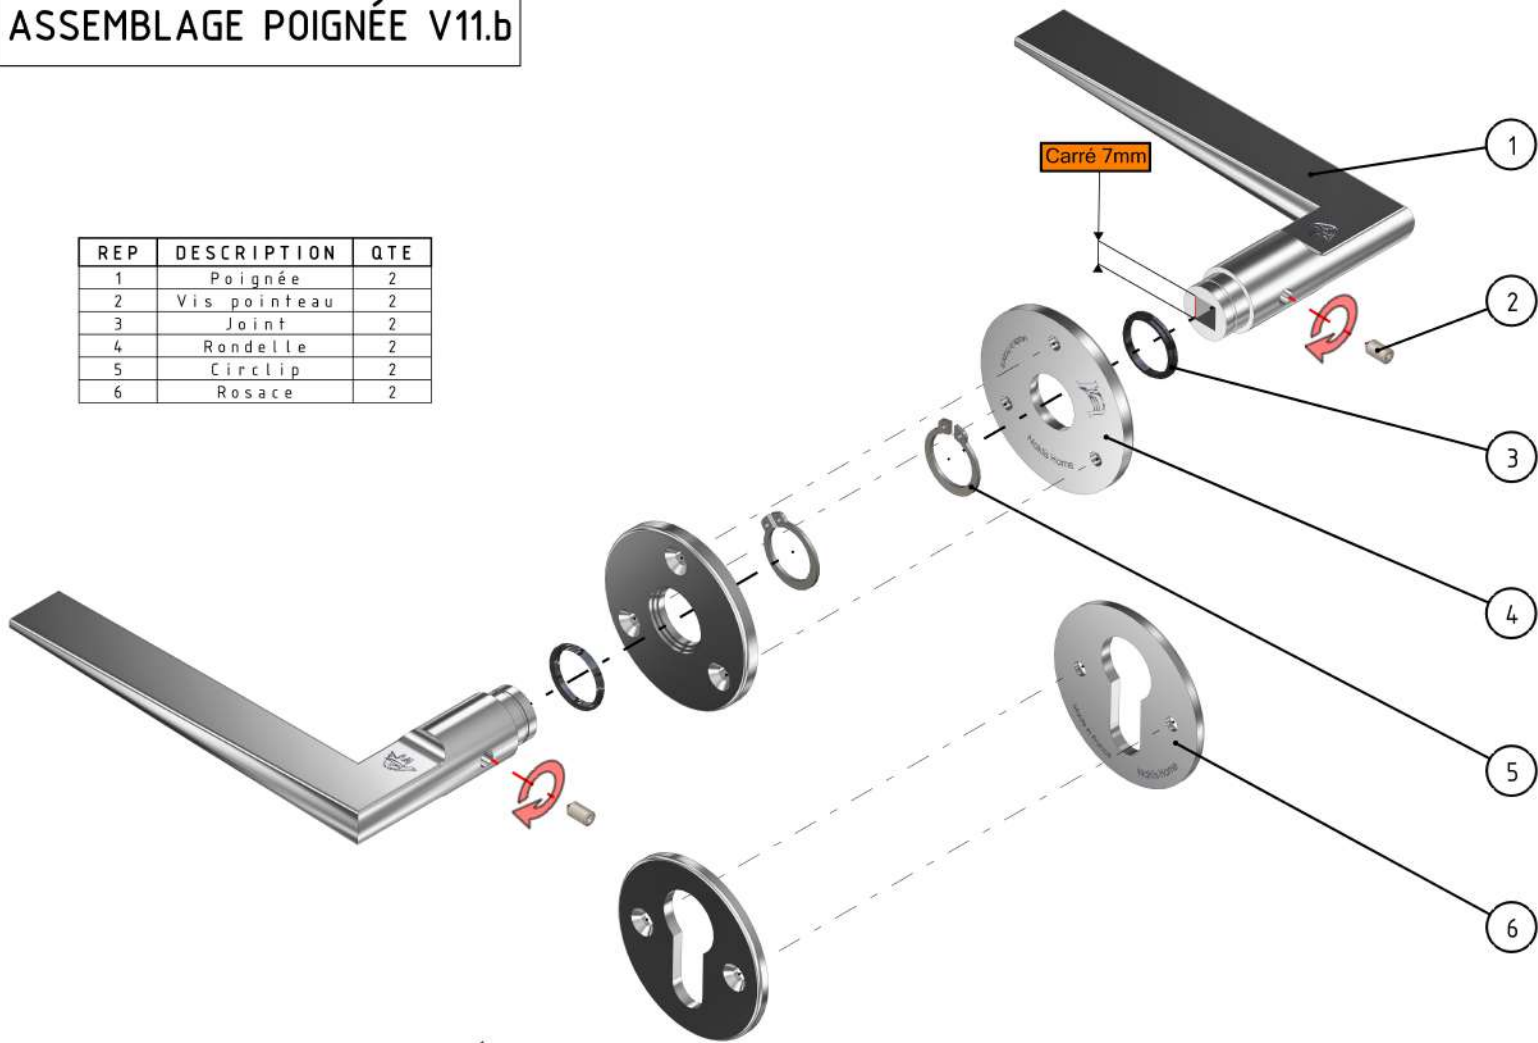

ASSEMBLAGE POIGNÉE V11.b

REP	DESCRIPTION	QTE
1	Poignée	2
2	Vis pointeau	2
3	Joint	2
4	Rondelle	2
5	Circlip	2
6	Rosace	2

***COMPATIBLE PORTE DROITE OU GAUCHE TIRANT: POIGNÉE REVERSIBLE