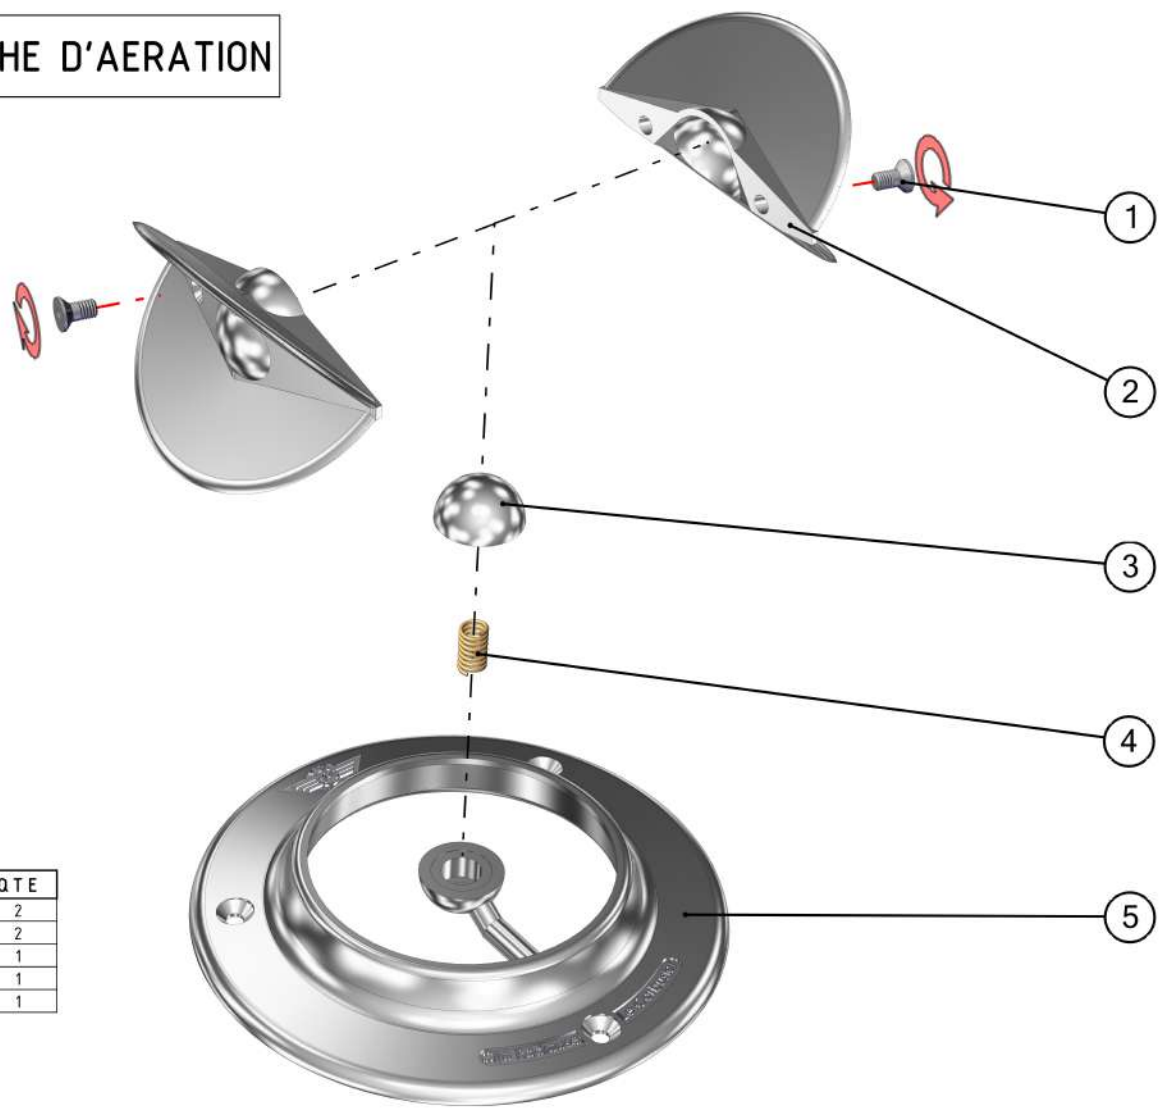

ASSEMBLAGE BOUCHE D'AERATION

REP	DESCRIPTION	QTE
1	Vis FHC M4	2
2	Ailette	2
3	Demi-sphère	1
4	Ressort	1
5	Flasque	1